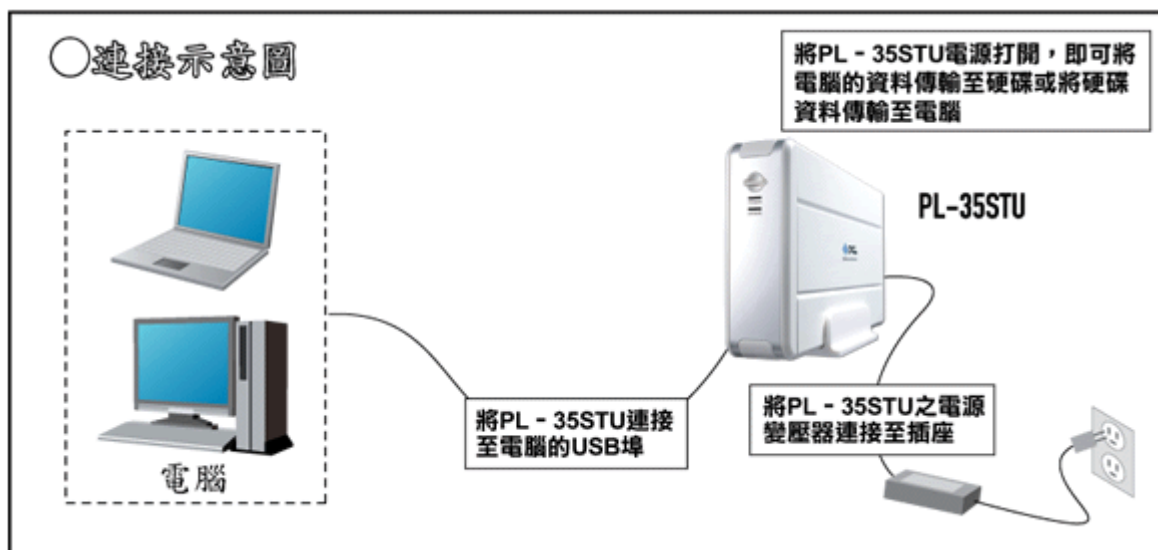

PL-35STU

3.5吋 SATA USB2.0 硬碟外接盒

PL-35STU 3.5吋SATA-USB 2.0硬碟外接盒，採用USB 2.0規格，可向下相容USB 1.1介面，雪白色兼具時尚感與質感的外型，全鋁機殼的設計，硬碟散熱效果佳，具熱插拔功能，可直接連接個人電腦，支援硬碟容量最高可達1TB，可在電腦上增加或卸下硬碟，讀取資料非常方便，為個人資料管理的專屬好幫手。

產品特色

- 外接USB2.0/SATA介面，隨插即用
- 支援高速傳輸，最高可達480Mbps
- 支援2.5吋SATA I/II硬碟
- 含電源插孔，可外接電源(DC12V)
- 鋁製外殼，散熱性佳
- LED顯示燈號，輕鬆掌握主機狀態

應用架構圖

產品規格

產品型號	PL-35STU
介面	USB 2.0
使用晶片	SumplusIT 225A
支援硬碟	Single 3.5" SATA-I or SATA-II硬碟
支援作業系統	Windows Vista/XP/2000/ME/98SE, and Macintosh OS 10.X or later Linux
資料傳輸速率	USB2.0 : 480Mbps
電源供應	output :DC 12V, 2A
尺寸	120(長) x 218(寬) x 38.5(高)公釐
重量	465公克