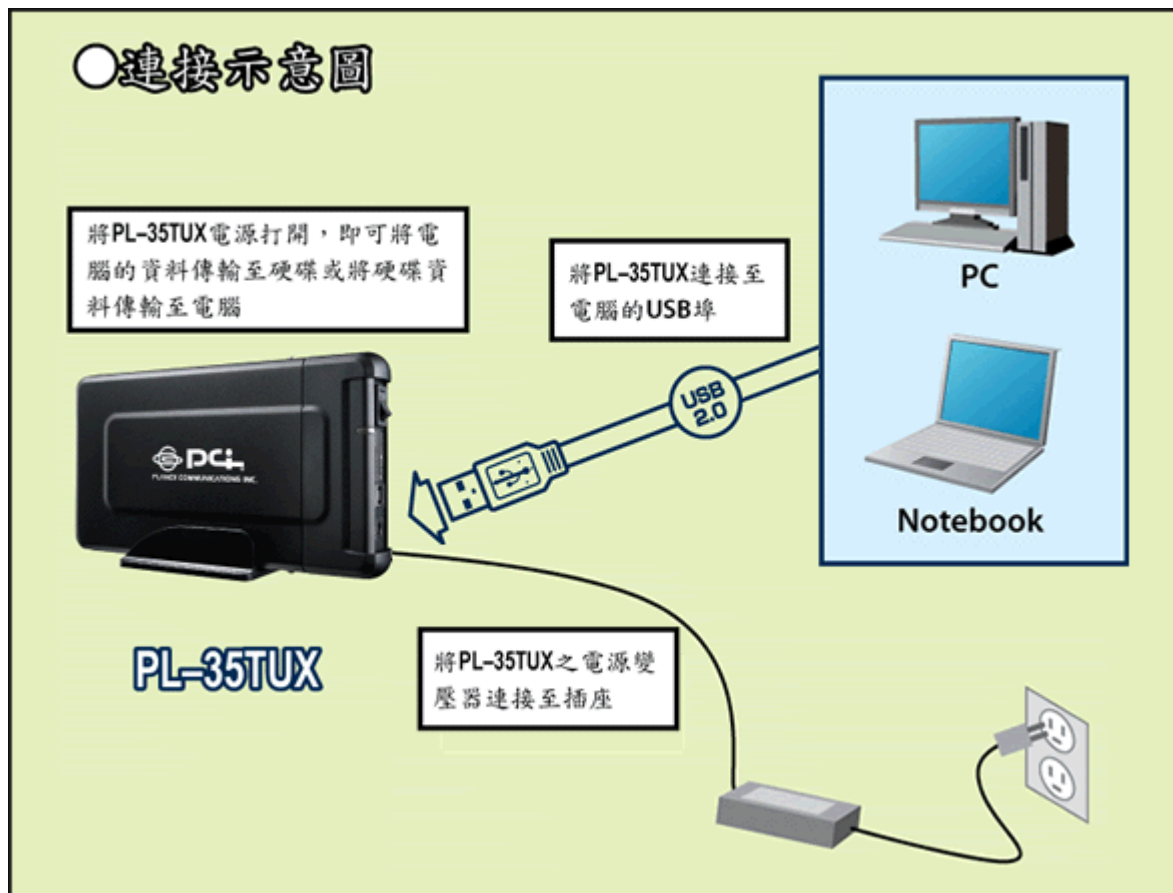

PL-35TUX

3.5" SATA - USB 2.0 硬碟外接盒

※ 本產品不包含硬碟

產品特色

PL-35TUX 3.5" SATA-USB2.0 硬碟外接盒，支援 SATA 和 SATA II 3.5 吋硬碟，容量最高可達 1TB，具備 USB2.0 超高速傳輸介面，不論是文件資料、影音檔案都能快速儲存。鋁製外殼，散熱性功能極佳，具有跨平台的特性，PC、MAC 皆能使用，此款硬碟外接盒，對於有高容量需求的玩家們及 SOHO 族，提供了資料管理儲存便利性。

1. 適用市面上3.5吋 SATA 硬碟 (SATA I&SATA II)
2. 安裝快速容易，體積小，便於攜帶
3. 隨插即用，支援熱插拔
4. USB 傳輸介面符合 USB2.0 標準規格，並相容於 USB1.1 介面，最高支援 480Mbps 傳輸速度
5. LED 指示燈可顯示電源及使用狀況
6. 鋁製外殼，散熱性佳

應用架構圖

產品規格

產品型號	PL-35TUX
裝置介面	支援 3.5" SATA I/II
USB介面	USB 2.0
晶片組	SumplusIT225A
支援作業系統	Windows Vista , XP/2000/ME/98SE and Macintosh OS 10 or Higher
資源傳輸率	480Mbps
電源供應	AC輸入：100 - 240V , 1A , .50- 60 Hz DC輸出：DC 12V, 2A
支援硬碟大小	1TB
尺寸	205(長)* 115(寬)*30(高)公釐
產品重量	140 公克