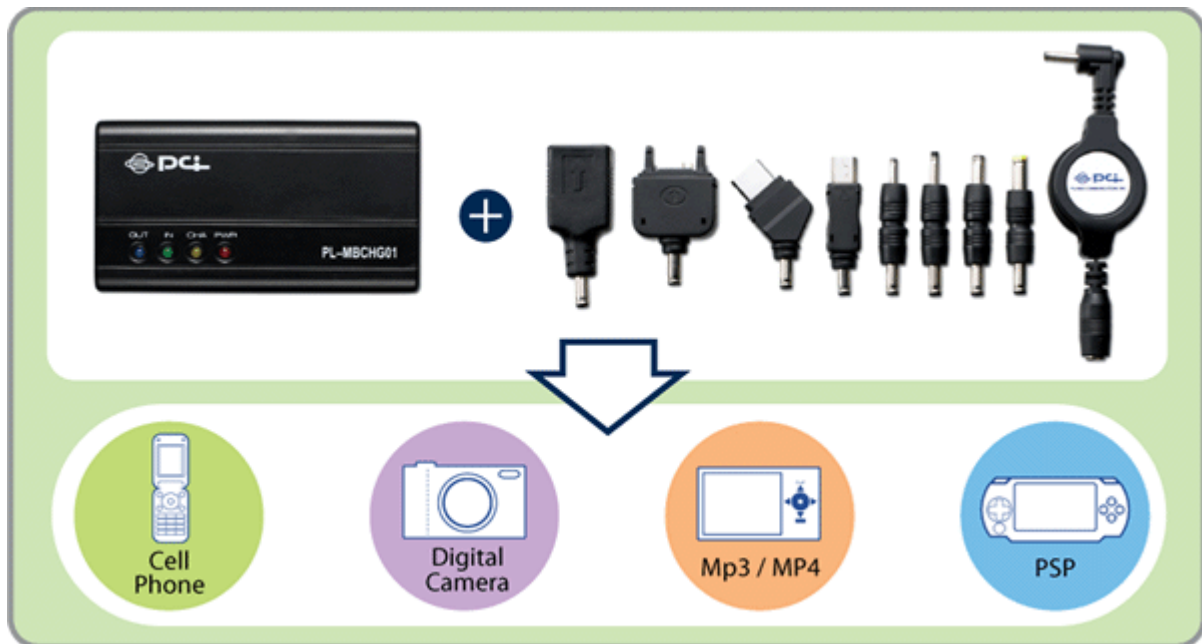

PL-MBCHG01

行動電源供應器

PL-MBCHG01行動電源供應器，可隨時隨地為您的行動裝置充電，內附8個電源轉接頭，無論是手機、數位相機、MP3/MP4、PSP遊戲機、CD Player、GPS…等等的數位產品，支援多款產品充電裝置，讓您在外出時不必攜帶充電器或備用電池，只需此款行動電源供應器，就能將您的數位設備輕鬆完成充電的動作，是您日常生活及外出出差或旅遊的好幫手。

*** 本產品已投保產品責任險美金100萬元**

產品特色

- 輕巧：體積小，重量輕，隨手放入包包方便攜帶！
- 超大電池容量：內建2500mAh大容量鋰電池，相當於普通數位電池數倍！
- 操作簡單，輕巧實用
- "邊充邊放電功能" 特殊貼心設計！可同時對電池本身和手機等充電
- 應用範圍廣：附有5種常見轉接插頭，可提供電源給MP3/ MP4/ PSP遊戲機/ 手機 / PDA / CD player/ GPS/…
- 極簡設計加上圓滑的邊緣修飾，融合貼近人心的親切感與質感
- 內建智慧型保護電路，使用安全有保障
- 通過各主要電源供應與綠色產品之認證！CE, FCC, UL, RoHS
- 清楚簡單的指示燈
- 隱藏式的電源插頭，更加輕巧！
- 另有其他特殊電源接頭可供選購

應用架構圖

PL - MBCHG01 支援接頭

1. MiniUSB-B : for MP3, MP4, Motorola, 其他裝置亦可適用

2. USB-A(female) Portable MP3/MP4 players, 其他裝置亦可使用

3. 2.0mm : for Nokia(6101/6708/N70/N72/N73/N75/N81/N90/N91/N95/6111/6280/6270/6102/6155/1255/N2355/N3152/3230/6170/8310/6288/6125)

產品規格

產品型號	PL-MBCHG01
可接受電壓	100 ~ 240V , 50/60 Hz 國際電壓
輸出至手機與數位產品電壓電流	(最大) 5.5V DC , 500mA
電池內容	鋰聚合物 (Lithium-ion polymer)
電池總容量	2500mAh
功能	具充、放電功能，讓電池使用壽命更長
國際安全認證	CE、FCC、UL
本體充電時間	使用 110V，約 4 小時
電池充電次數	約 500 次
電壓偵測模式	內建智慧型 IC，偵測電壓超過電池本體所能負荷時，充電中止
防過熱模式	溫度過高，充電中止
高溫防爆	放置在密閉高溫的車子裡一樣可以安全使用
LED燈號顯示	多個燈號顯示目前功能，簡單易懂
折合式插頭	插頭可摺疊內藏，不佔空間，攜帶方便
使用環境溫度	0° ~ 40°
尺寸	91 x 48 x 47mm
重量	110g